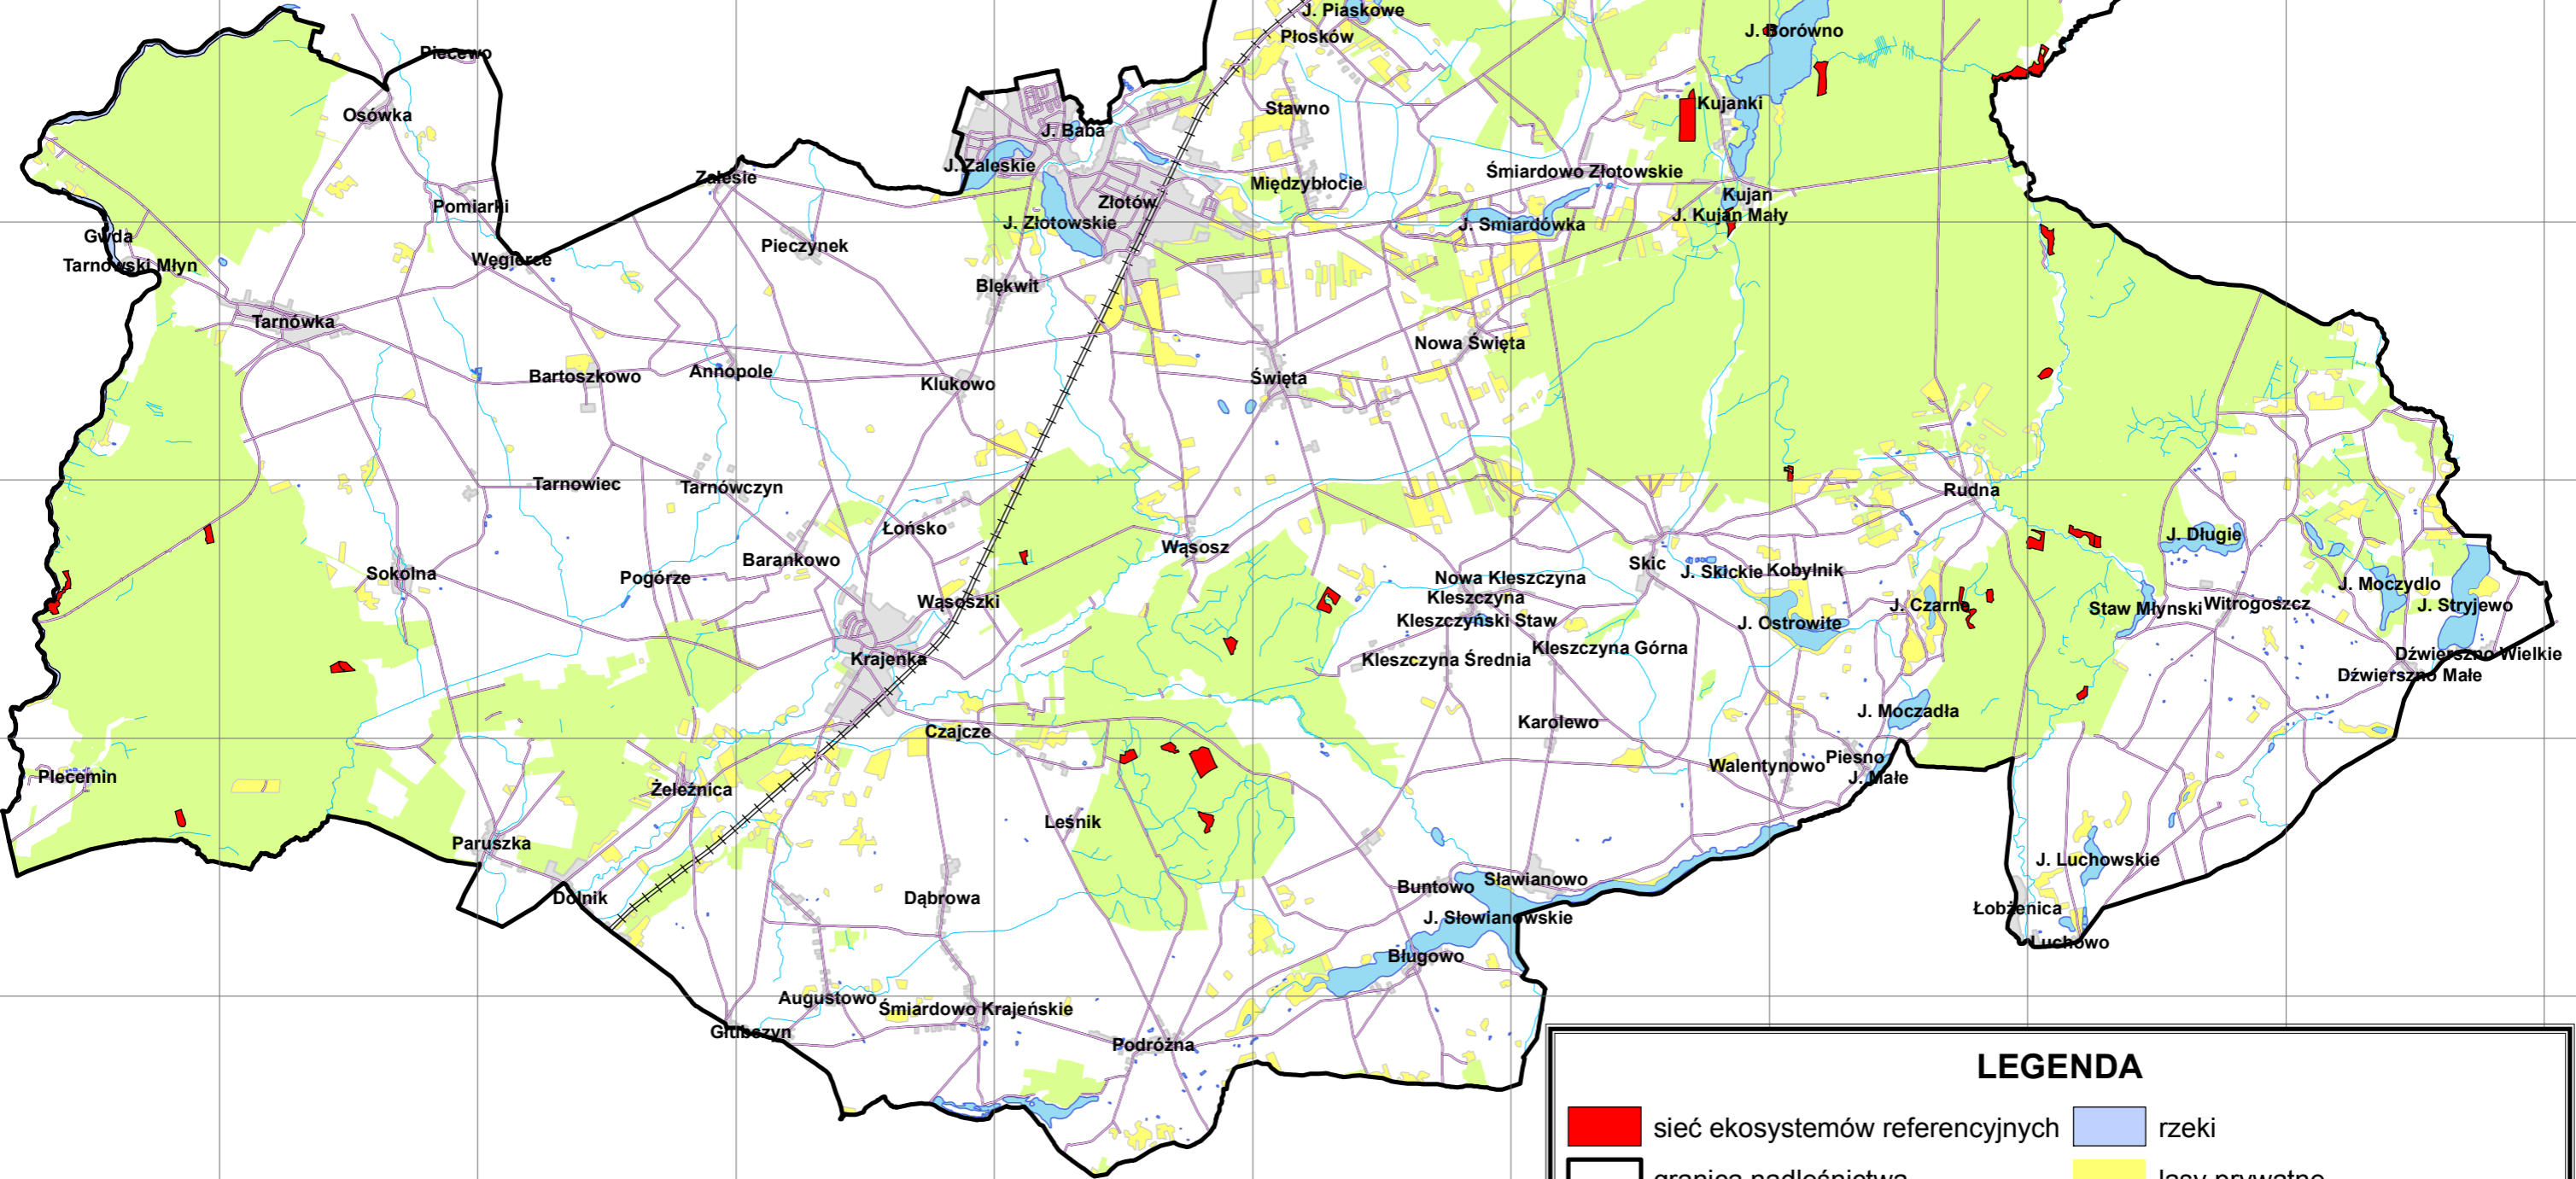

**PROPONOWANA SIĘĆ
EKOSYSTEMÓW REFERENCYJNYCH
W ZASIĘGU TERYTORIALNYM
NADLEŚNICTWA ŻŁOTÓW**

Regionalna Dyrekcja Lasów Państwowych w Pile

1:100 000

LEGENDA

- sieć ekosystemów referencyjnych
- granica nadleśnictwa
- drogi publiczne
- tory kolejowe
- rowy, cieki, strugi
- rzeki
- lasy prywatne
- jeziora, stawy
- miejscowości
- grunty w zarządzie nadleśnictwa